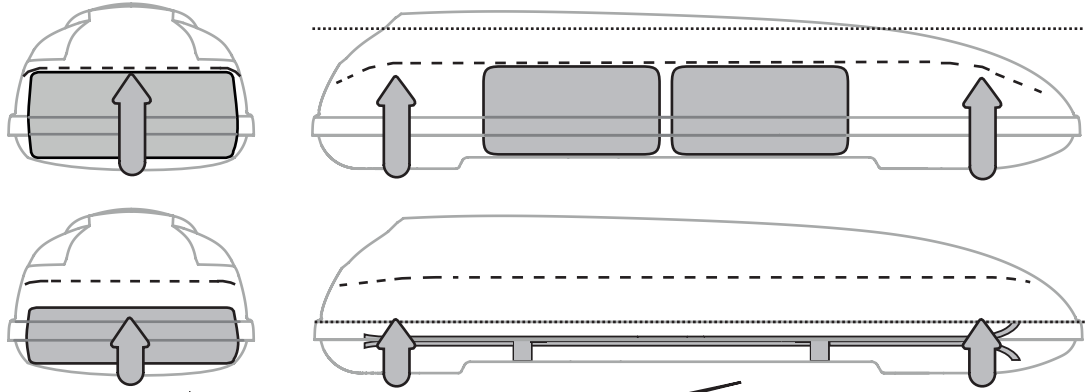

YES

NO

4.1

4.2

NO

YES

YES

NO

TRAVEL 370 | Dimensioni L 1390 W 708 H 479cm | Volume 370 litri

TRAVEL 460 | Dimensioni L 1970 W 708 H 479cm | Volume 460 litri

TRAVEL 480 | Dimensioni L 2350 W 708 H 479cm | Volume 480 litri

TRAVEL 650 | Dimensioni L 2350 W 900 H 479cm | Volume 370 litri