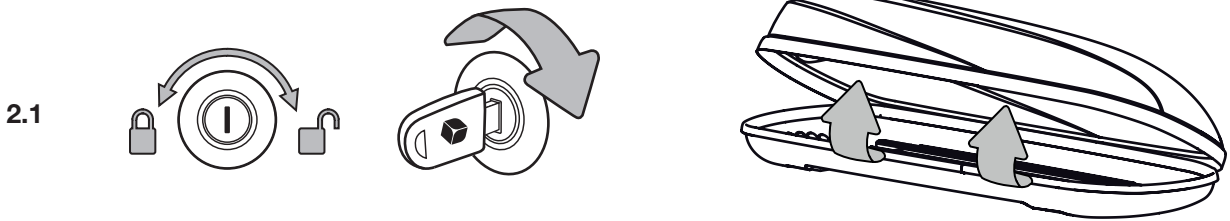

x1

x1

x2

x2

1

2

YES

NO

TRAVEL 370 | Dimensioni L 1390 W 708 H 479cm | Volume 370 litri

TRAVEL 460 | Dimensioni L 1970 W 708 H 479cm | Volume 460 litri

TRAVEL 480 | Dimensioni L 2350 W 708 H 479cm | Volume 480 litri

TRAVEL 650 | Dimensioni L 2350 W 900 H 479cm | Volume 370 litri