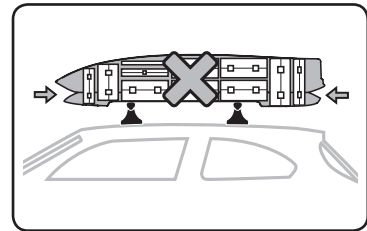

YES

NO

4.1

4.2

NO

YES

YES

NO

TRAVEL 370 | Dimensioni L 1390 W 708 H 479cm | Volume 370 litri

TRAVEL 460 | Dimensioni L 1970 W 708 H 479cm | Volume 460 litri

TRAVEL 480 | Dimensioni L 2350 W 708 H 479cm | Volume 480 litri

TRAVEL 650 | Dimensioni L 2350 W 900 H 479cm | Volume 370 litri