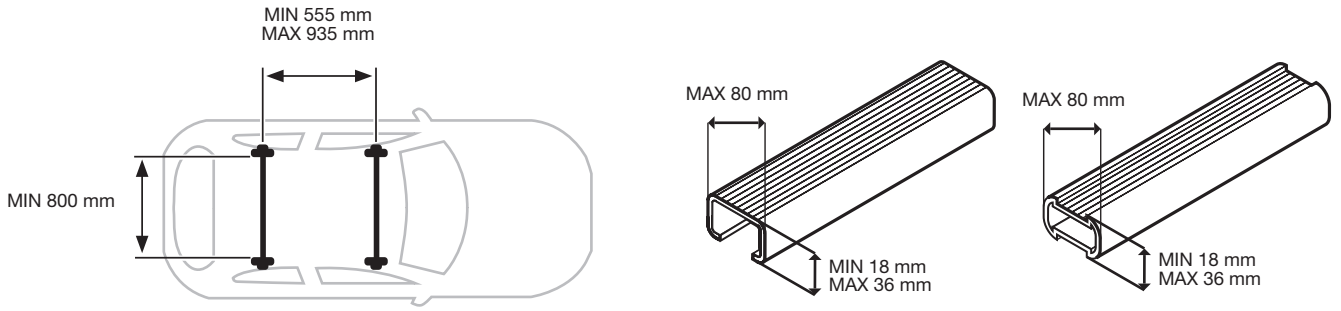

x1

x1

x2

x2

1

2

YES

NO

TRAVEL 370 | Dimensioni L 1390 W 708 H 479cm | Volume 370 litri

TRAVEL 460 | Dimensioni L 1970 W 708 H 479cm | Volume 460 litri

TRAVEL 480 | Dimensioni L 2350 W 708 H 479cm | Volume 480 litri

TRAVEL 650 | Dimensioni L 2350 W 900 H 479cm | Volume 370 litri